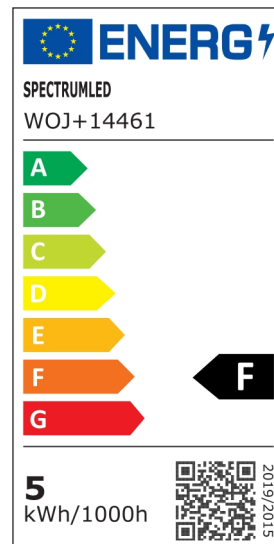

LED GLOB 5W E27 COG RETROSHINE COG RETROSHINE

Moc **5 W**
Strumień świetlny** **470 lm (360°)**
Kąt rozsyłu światła **300 °**

Napięcie **230 V**
Barwa światła **WW**
Trzonek **E27**

Dowiedz się więcej na dedykowanej stronie produktu 

 Deklaracja zgodności

Dane techniczne:

Kod	WOJ+14461
Moc	5 W
Prąd	45 mA
Napięcie	230 V
Klasa energetyczna	F
Zużycie energii	5 kWh/1000h
Częstotliwość	50 Hz
Strumień świetlny użytkowy*	470 lm (360°)
Strumień świetlny**	470 lm (360°)
Skuteczność świetlna	94 lm/W
Barwa światła	WW
Kąt rozsyłu światła	300 °
RA	80
Jednolitość barw SDCM max	5
Możliwość ściemniania	-
Zakres temperatur pracy	-20/+40 °
Trwałość	17000 h
Trzonek	E27
Wymiary (AxBxC)	125x178 mm
Waga	0.18 kg
Do użytku	WEWNĄTRZ
Zastosowanie	INT
Ilość sztuk w opakowaniu zbiorczym	100 szt.
Made in	PRC

*dotyczy zastosowanego źródła LED. **Strumień świetlny oprawy